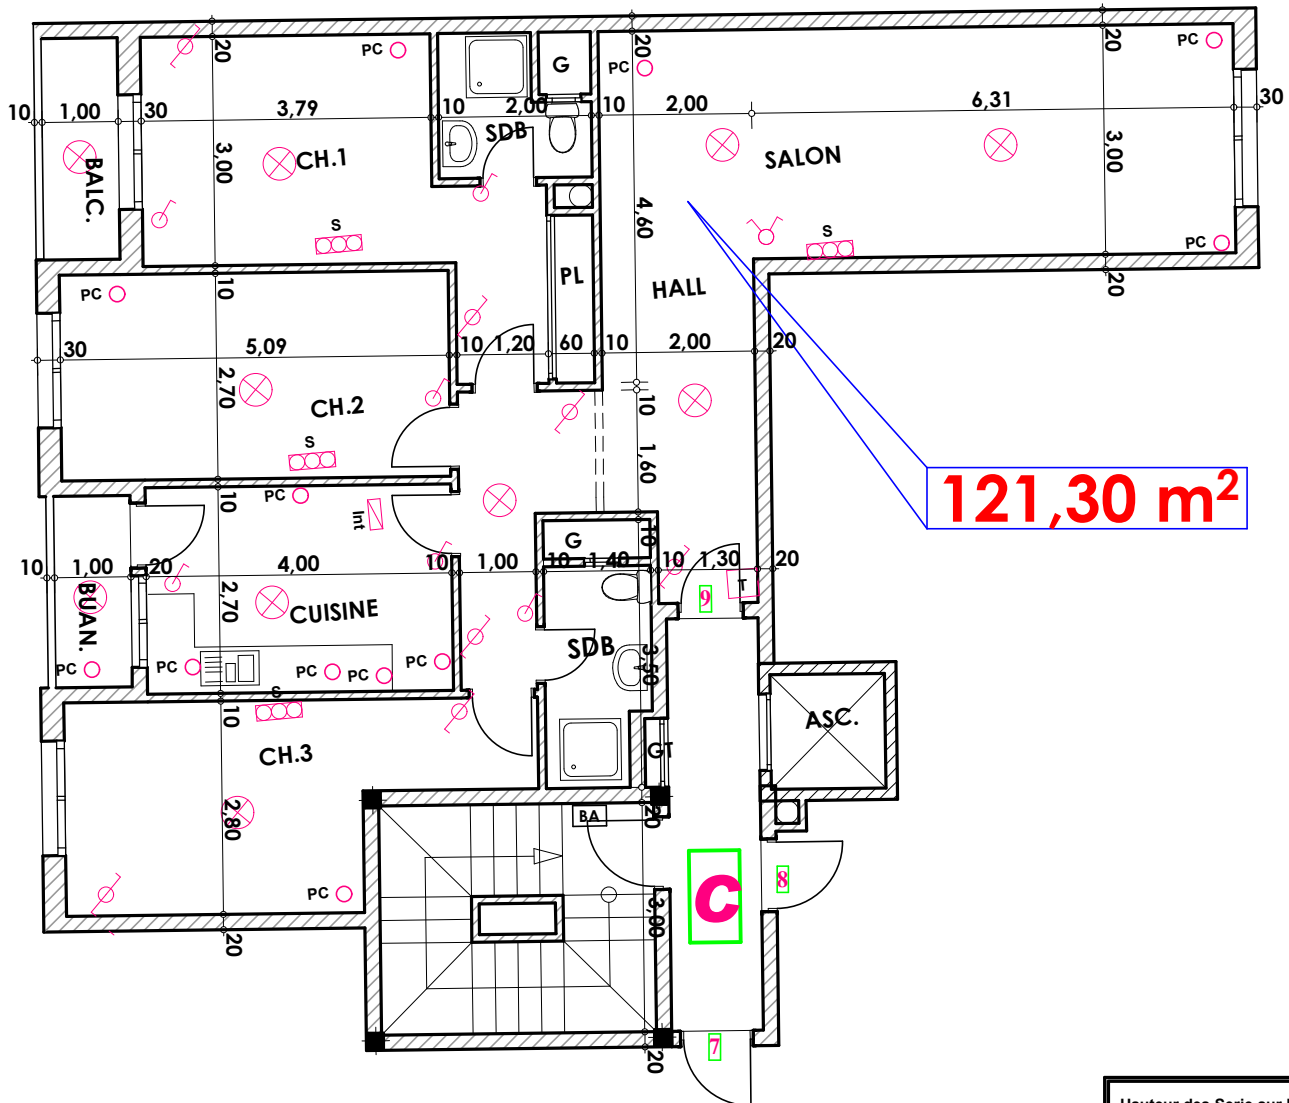

Type: C09

Imm. C - appt 09 - 3^{eme} etage

Tranche 01

**Surface .Appartement + murs et piliers
= 121,30m²**

121,30 m²

Hauteur des Serie sur Mur = 1.40 m
Hauteur des P.c des chambre = 0.47 m
Hauteur des P.c des Salon = 1.10 m
Hauteur des P.c des cuisine = 1.15 m
Hauteur des table de cuisine = 0.87 m

LEGENDE

- TV — Télévision
- TI — Téléphone
- PC — Prise de Courant
- S — Serie
- ⊗ — Lampe
- ⊙ — Applique

- ⊗ — Interrupteur simple alumage
- ⊗ — Interrupteur double alumage
- ⊗ — Interrupteur va et vien
- ⊗ — Interrupteur double va et vien
- Int — Interphone
- T — Tableau
- ⊗ — Applique etanche
- ⊗ — Lampe etanche