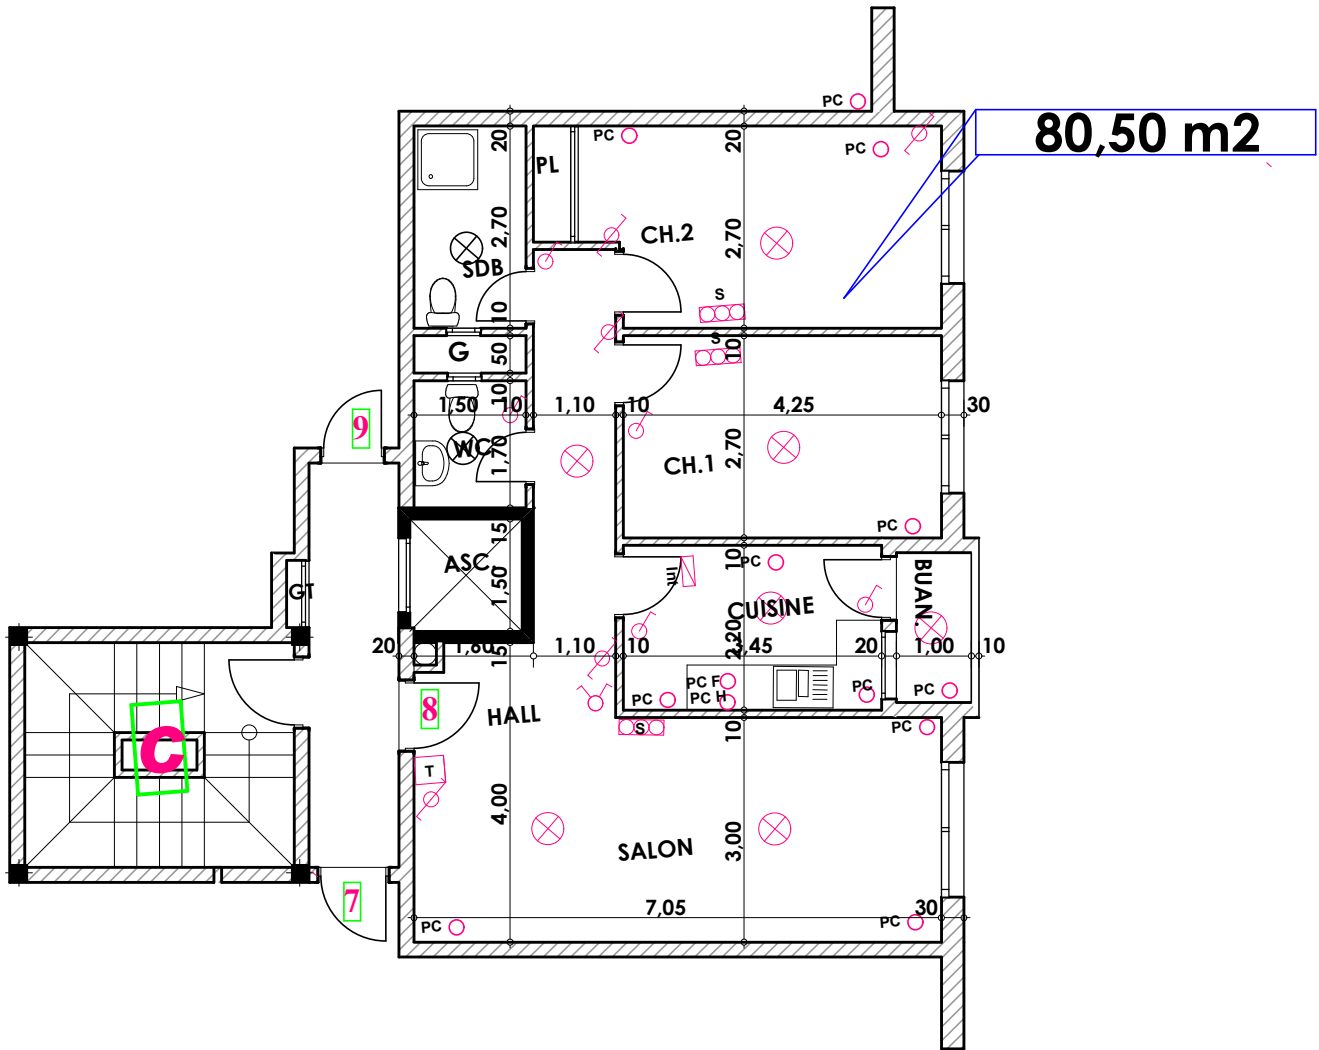

Type: C08

Imm. C - appt 08 - 3^{eme} etage

Tranche 01

Surface .Appartement + murs et piliers
= 80,50 m²

Hauteur des Serie sur Mur = 1.40 m
Hauteur des P.c des chambre = 0.47 m
Hauteur des P.c des Salon = 1.10 m
Hauteur des P.c des cuisine = 1.15 m
Hauteur des table de cuisine = 0.87 m

LEGENDE

TV — Télévision	Interrupteur simple alumage
TI — Téléphone	Interrupteur double alumage
PC — Prise de Courant	Interrupteur va et vien
Serie	Interrupteur double va et vien
Lampe	Interphone
Applique	Tableau
	Applique etanche
	Lampe etanche