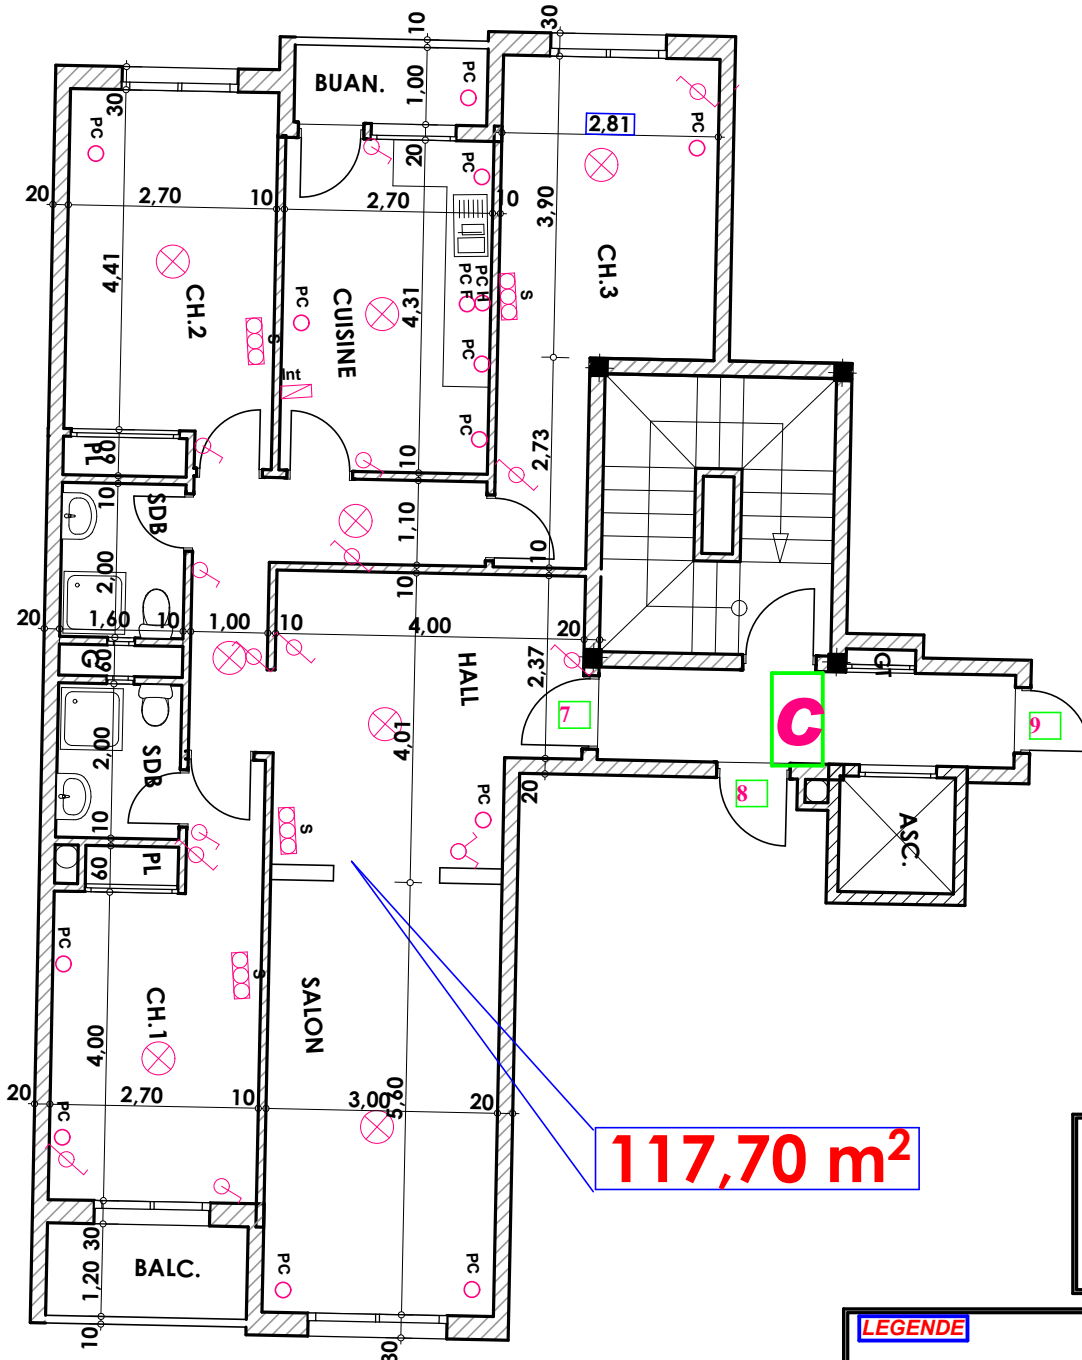

Type: C07

Imm. C - appt 07 - 3^{eme} etage

Tranche 01

Surface .Appartement + murs et piliers
= 117,70m²

117,70 m²

Hauteur des Serie sur Mur = 1.40 m
Hauteur des P.c des chambre = 0.47 m
Hauteur des P.c des Salon = 1.10 m
Hauteur des P.c des cuisine = 1.15 m
Hauteur des table de cuisine = 0.87 m

LEGENDE

- TV — Télévision
- TI — Téléphone
- PC — Prise de Courant
- S — Serie
- ⊗ — Lampe
- ◐ — Applique

- ⊗ — Interrupteur simple aluage
- ⊗ — Interrupteur double aluage
- ⊗ — Interrupteur va et vien
- ⊗ — Interrupteur double va et vien
- Interphone
- T — Tableau
- ⊗ — Applique etanche
- ⊗ — Lampe etanche