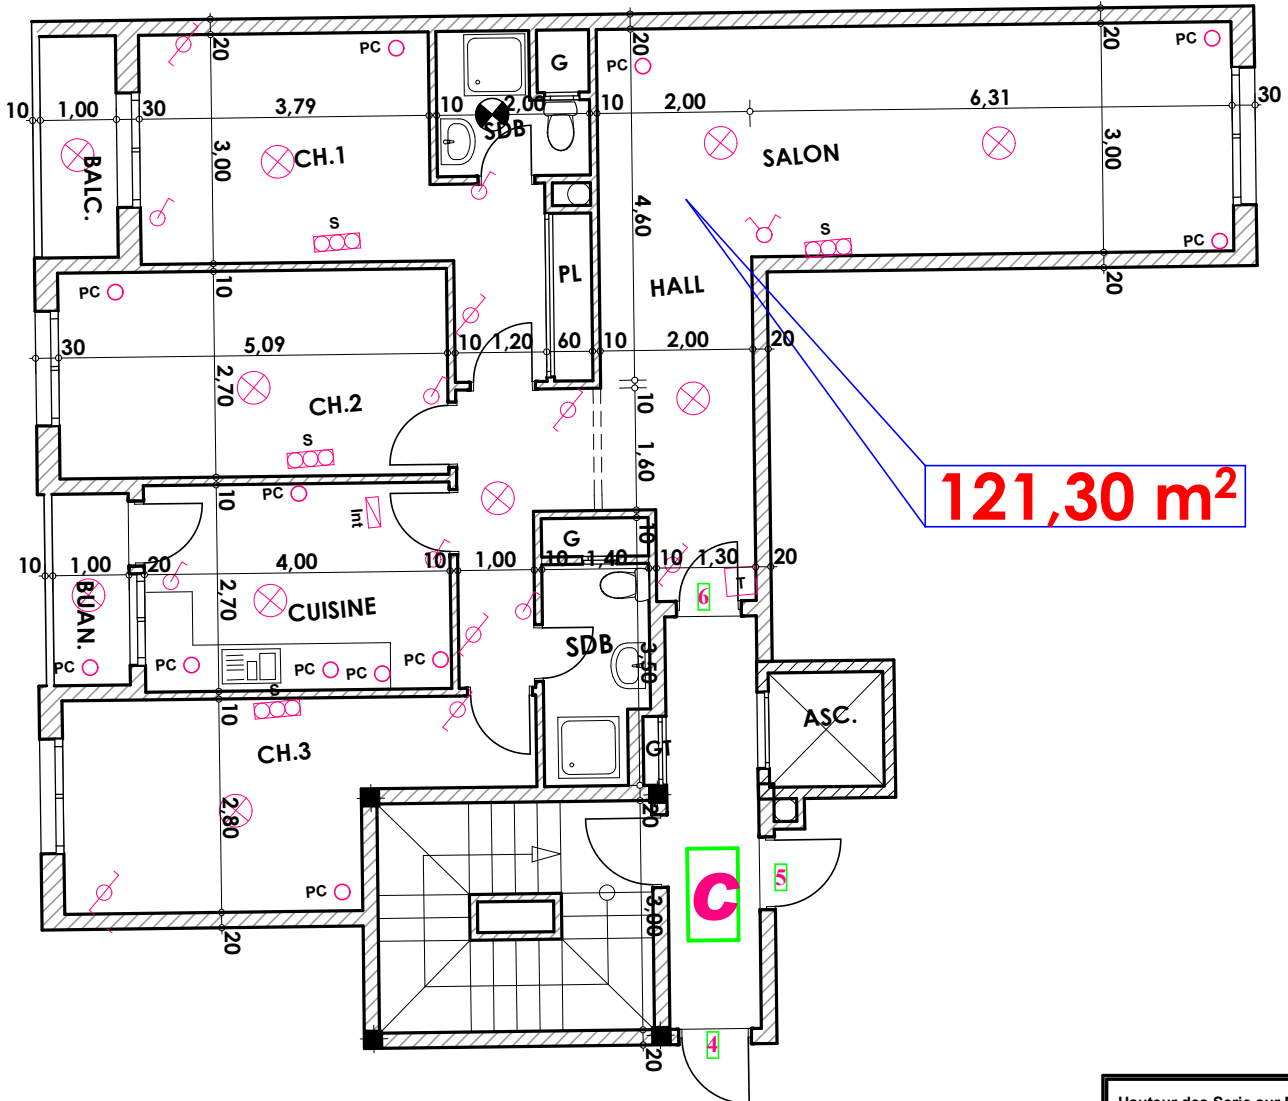

Type: C06

Imm. C - appt 06 - 2<sup>eme</sup> etage

Tranche 01

Surface .Appartement + murs et piliers  
= 121,30m<sup>2</sup>

121,30 m<sup>2</sup>

Hauteur des Serie sur Mur = 1.40 m  
Hauteur des P.c des chambre = 0.47 m  
Hauteur des P.c des Salon = 1.10 m  
Hauteur des P.c des cuisine = 1.15 m  
Hauteur des table de cuisine = 0.87 m

LEGENDE

- TV — Télévision
- TI — Téléphone
- PC — Prise de Courant
- S — Serie
- ⊗ — Lampe
- ⊕ — Applique

- ⊗ — Interrupteur simple alumage
- ⊗ — Interrupteur double alumage
- ⊗ — Interrupteur va et vien
- ⊗ — Interrupteur double va et vien
- Int — Interphone
- T — Tableau
- ⊗ — Applique etanche
- ⊗ — Lampe etanche