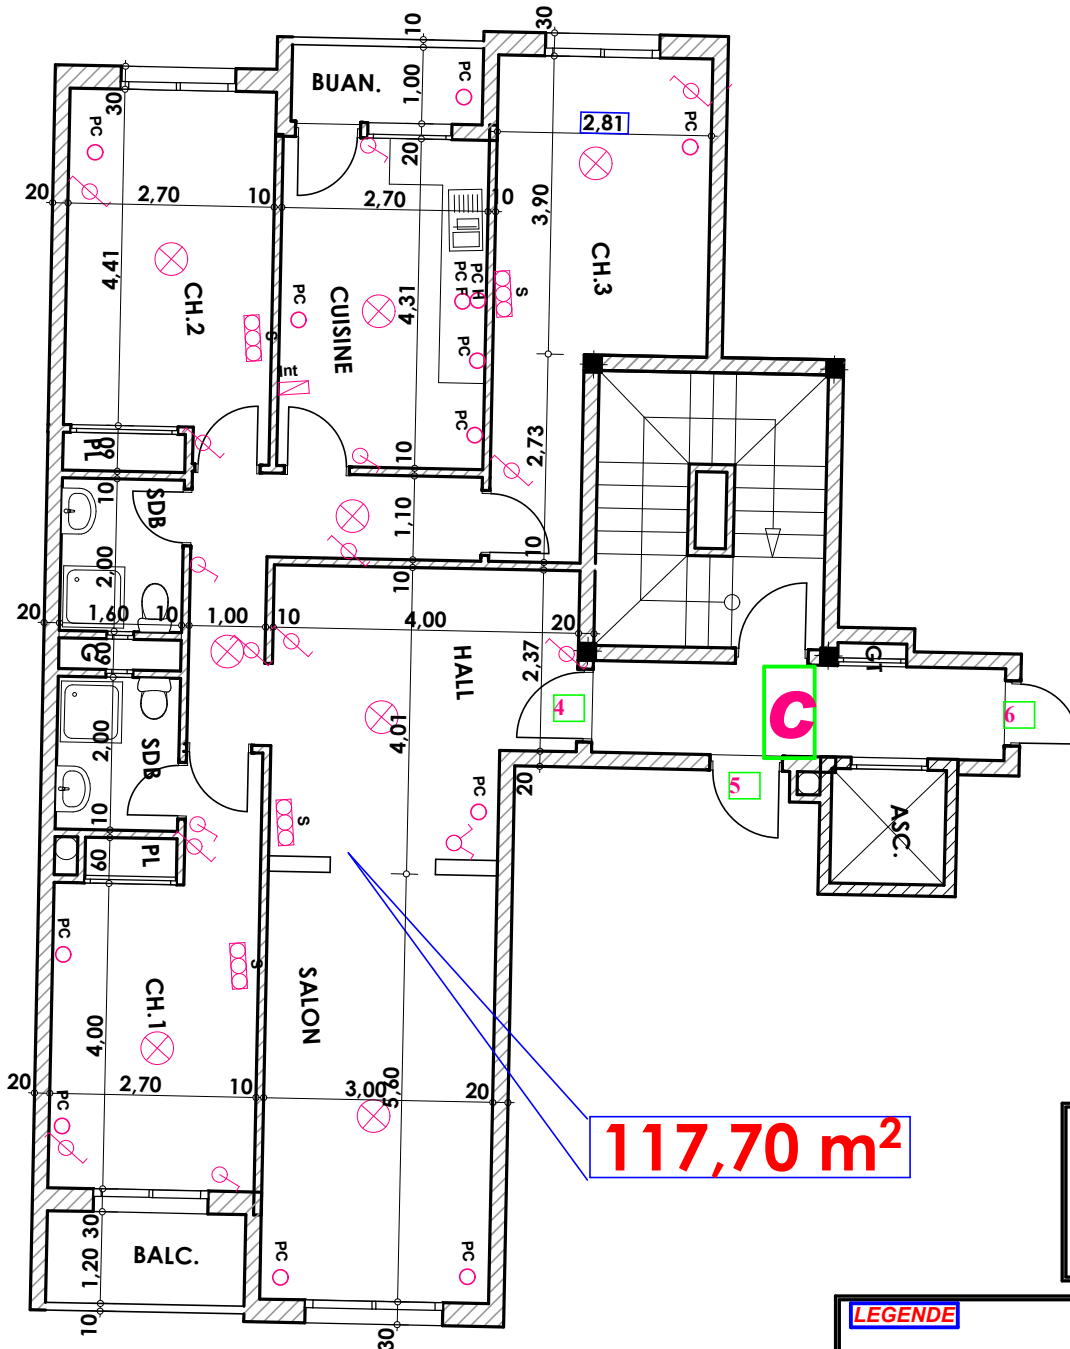

Type: C04

Imm. C - appt 04 - 2^{eme} etage

Tranche 01

Surface .Appartement + murs et piliers
= 117,70m²

117,70 m²

Hauteur des Serie sur Mur = 1.40 m
Hauteur des P.c des chambre = 0.47 m
Hauteur des P.c des Salon = 1.10 m
Hauteur des P.c des cuisine = 1.15 m
Hauteur des table de cuisine = 0.87 m

LEGENDE

- TV — Télévision
- TI — Téléphone
- PC — Prise de Courant
- S — Serie
- ⊗ — Lampe
- △ — Applique

- Interrupteur simple alumage
- ⊗ Interrupteur double alumage
- Interrupteur va et vien
- ⊗ Interrupteur double va et vien
- Interphone
- Tableau
- ▲ Applique etanche
- Lampe etanche