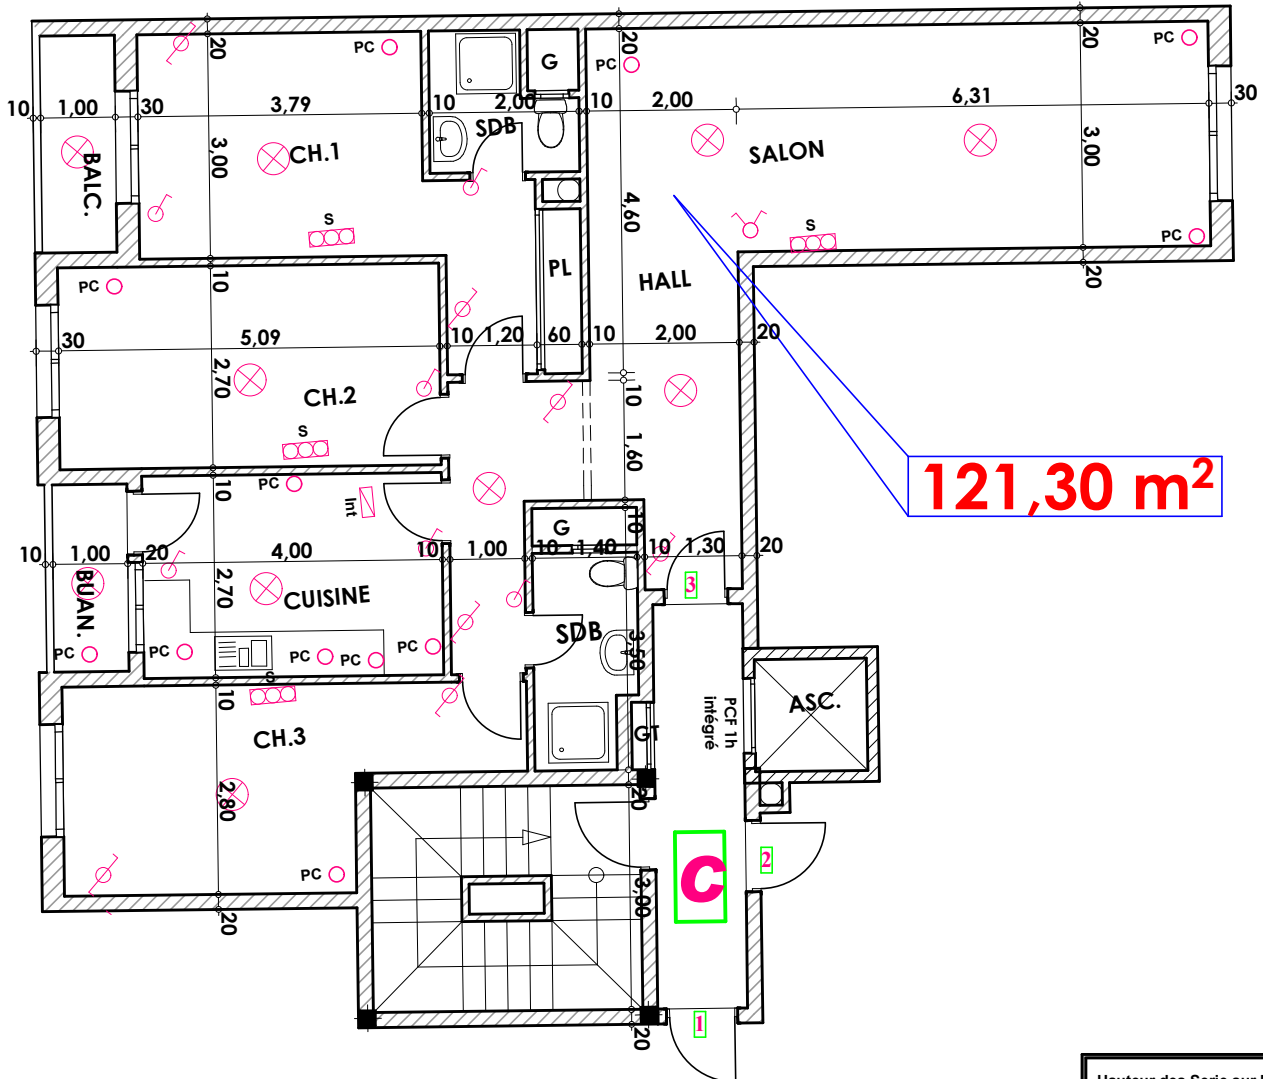

**Type: C03**

**Imm. C - appt 03 - 1<sup>er</sup> etage**

**Tranche 01**

**Surface .Appartement + murs et piliers  
= 121,30m<sup>2</sup>**

**121,30 m<sup>2</sup>**

Hauteur des Serie sur Mur = 1.40 m  
Hauteur des P.c des chambre = 0.47 m  
Hauteur des P.c des Salon = 1.10 m  
Hauteur des P.c des cuisine = 1.15 m  
Hauteur des table de cuisine = 0.87 m

**LEGENDE**

- TV — Télévision
- TI — Téléphone
- PC — Prise de Courant
- Serie
- Lampe
- Aplique

- Interrupteur simple aluage
- Interrupteur double aluage
- Interrupteur va et vien
- Interrupteur double va et vien
- Interphone
- Tableau
- Aplique etanche
- Lampe etanche