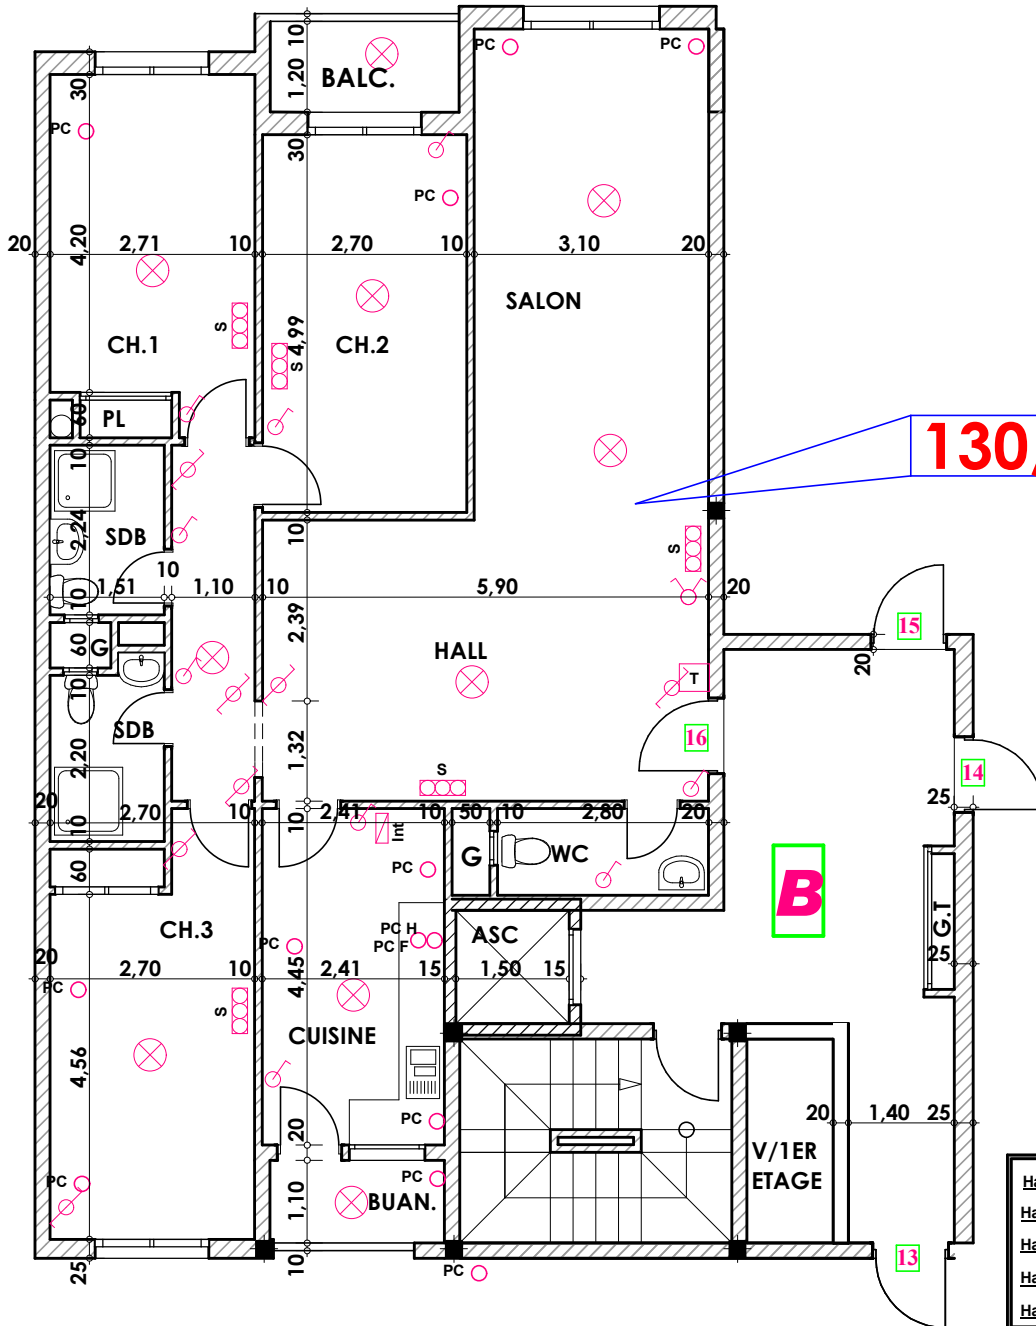

**Type: B16**

**Imm. B - appt 16 - 4<sup>eme</sup> etage**

**Tranche 01**

Surface .Appartement + murs et piliers  
= 130,50m<sup>2</sup>

**130,50 m<sup>2</sup>**

Hauteur des Serie sur Mur = 1.40 m  
Hauteur des P.c des chambre = 0.47 m  
Hauteur des P.c des Salon = 1.10 m  
Hauteur des P.c des cuisine = 1.15 m  
Hauteur des table de cuisine = 0.87 m

**LEGENDE**

TV - Télévision	TI - Téléphone	PC - Prise de Courant	S - Serie	- Lampe	- Applique
Interrupteur simple alimage	Interrupteur double alimage	Interrupteur va et vien	Interrupteur double va et vien	Interphone	Tableau
				Applique etanche	Lampe etanche