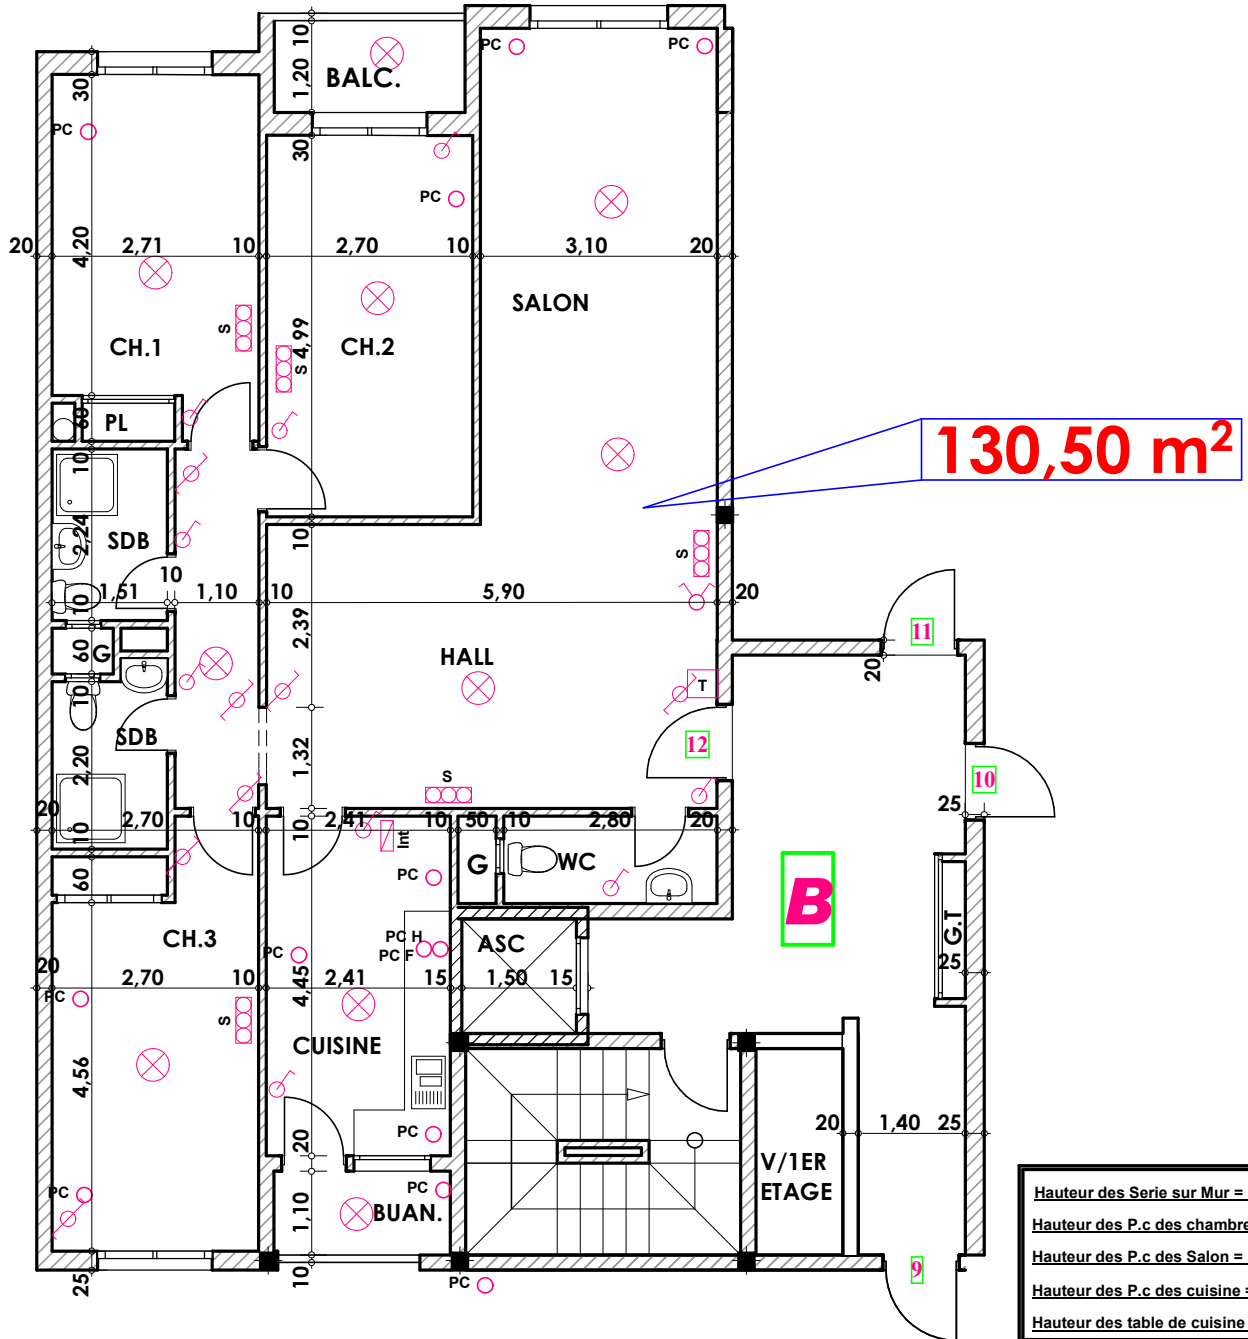

**Type: B12**

**Imm. B - appt 12 - 3<sup>eme</sup> etage**

**Tranche 01**

**Surface .Appartement + murs et piliers  
= 130,50m<sup>2</sup>**

Hauteur des Serie sur Mur = 1.40 m  
Hauteur des P.c des chambre = 0.47 m  
Hauteur des P.c des Salon = 1.10 m  
Hauteur des P.c des cuisine = 1.15 m  
Hauteur des table de cuisine = 0.87 m

**LEGENDE**

TV — Télévision	TI — Téléphone	PC — Prise de Courant	S — Serie	— Lampe	— Applique	Interrupteur simple alimage	Interrupteur double alimage
— Lampe	— Applique	Interphone	Tableau	Applique etanche	Lampe etanche	Interrupteur va et vien	Interrupteur double va et vien