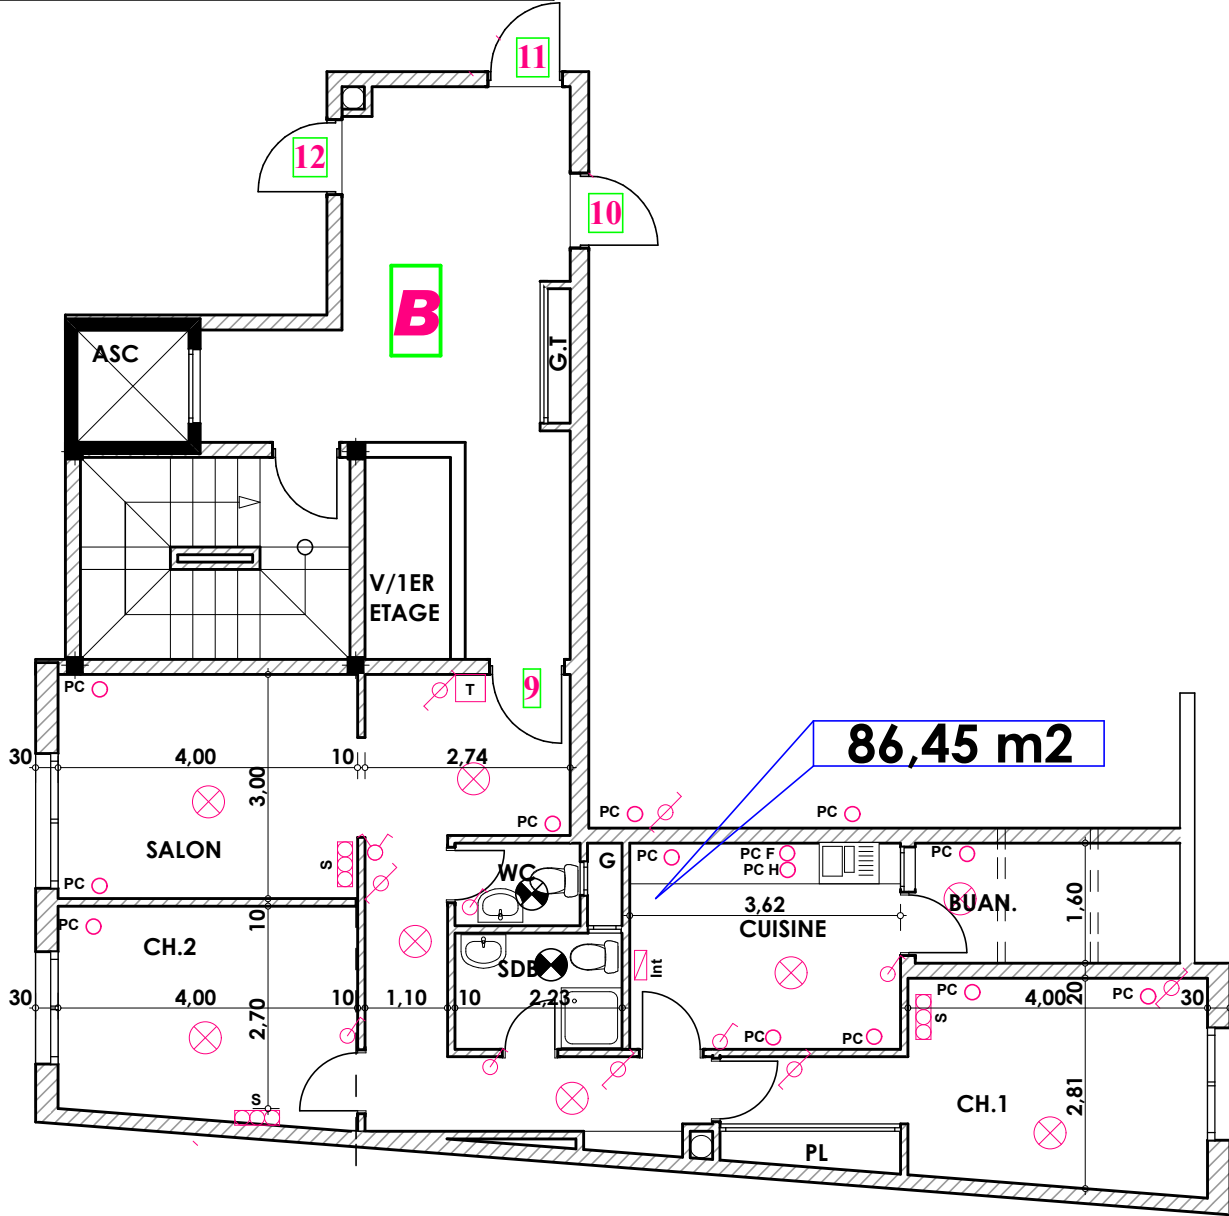

Type: B09

Imm. B - apt 09 - 3<sup>eme</sup> etage

Tranche 01

Surface .Appartement + murs et piliers  
= 86.45 m<sup>2</sup>

Hauteur des Serie sur Mur = 1.40 m  
Hauteur des P.c des chambre = 0.47 m  
Hauteur des P.c des Salon = 1.10 m  
Hauteur des P.c des cuisine = 1.15 m  
Hauteur des table de cuisine = 0.87 m

LEGENDE

- TV — Télévision
- TI — Téléphone
- PC — Prise de Courant
- SC — Serie
- ⊗ — Lampe
- ⊙ — Applique

- ⊗ — Interrupteur simple aluage
- ⊗ — Interrupteur double aluage
- ⊗ — Interrupteur va et vien
- ⊗ — Interrupteur double va et vien
- Int — Interphone
- T — Tableau
- ⊙ — Applique etanche
- ⊙ — Lampe etanche