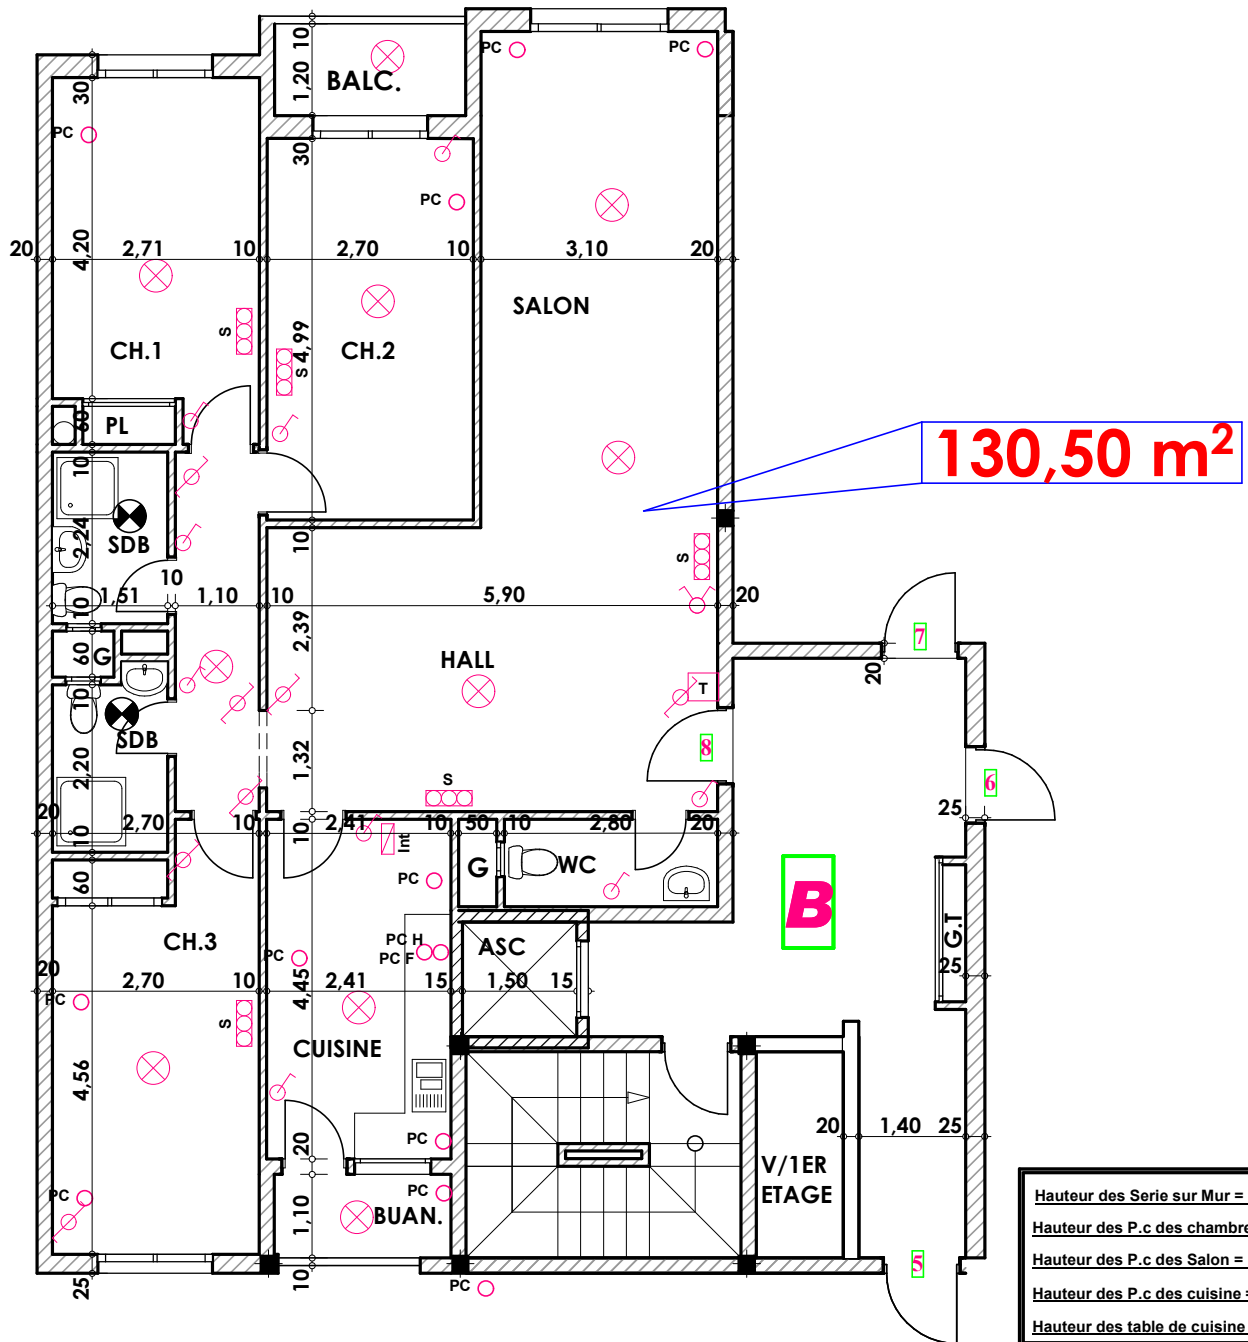

Type: B08

Imm. B - appt 08 - 2^{eme} etage

Tranche 01

Surface .Appartement + murs et piliers
= 130,50m²

Hauteur des Serie sur Mur = 1.40 m
Hauteur des P.c des chambre = 0.47 m
Hauteur des P.c des Salon = 1.10 m
Hauteur des P.c des cuisine = 1.15 m
Hauteur des table de cuisine = 0.87 m

LEGENDE

— Télévision	Interrupteur simple alumage
— Téléphone	Interrupteur double alumage
— Prise de Courant	Interrupteur va et vien
— Serie	Interrupteur double va et vien
— Lampe	Interphone
— Aplique	Tableau
	Aplique etanche
	Lampe etanche