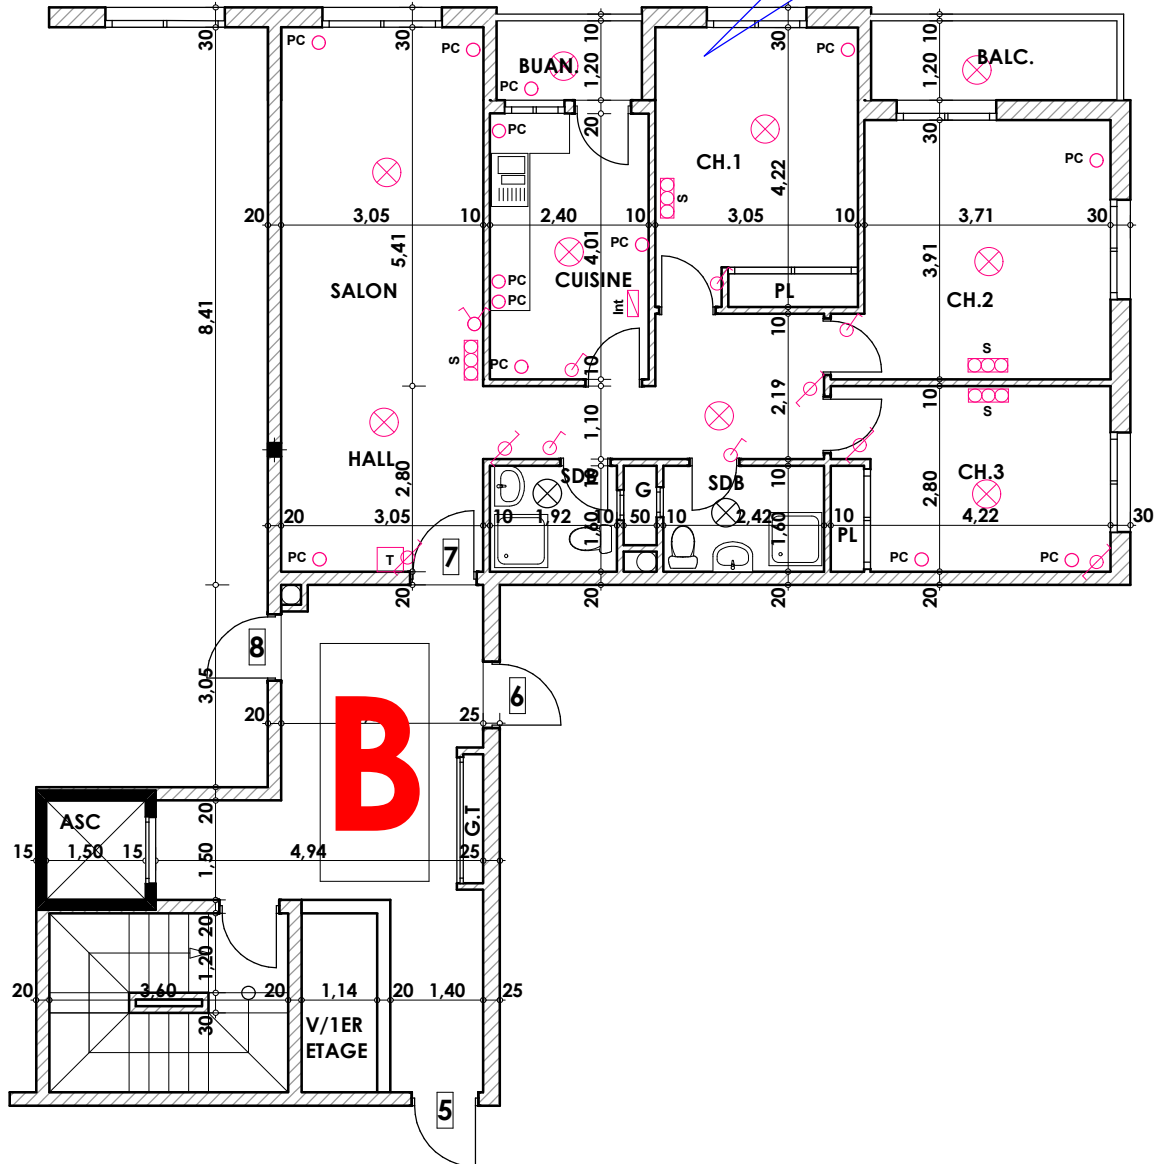

Type: B07

Imm. B - apt 07 - 2^{eme} Etage

Tranche 01

Surface .Appartement + murs et piliers = 110.30 m²

110,30 m²

LEGENDE

- TI - Téléphone
- TV - Télévision
- Pa - Parabole
- PC - Prise de Courant
- Serie
- Lampe
- Aplique
- Interrupteur simple alumage
- Interrupteur double alumage
- Interrupteur va et vien
- Interrupteur double va et vien
- Interphone
- Tableau
- Aplique etanche
- Lampe etanche

Hauteur des Serie sur Mur = 1.40 m
Hauteur des P.c des chambre = 0.47 m
Hauteur des P.c des Salon = 1.10 m
Hauteur des P.c des cuisine = 1.15 m
Hauteur des table de cuisine = 0.87 m