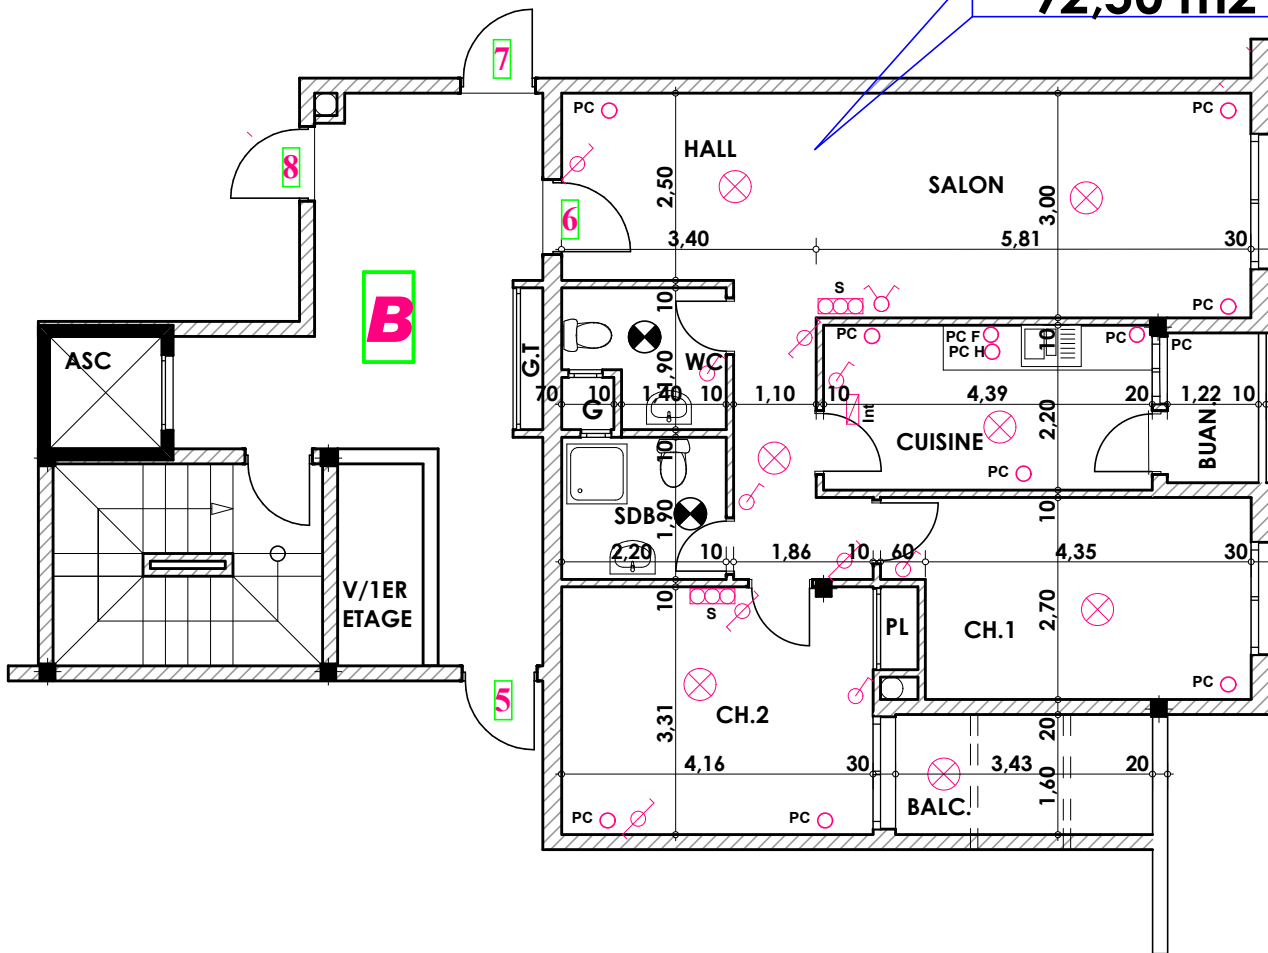

Type: B06

Imm. B - apt 06 - 2^{eme} etage

Tranche 01

Surface .Appartement + murs et piliers
= 92,50 m²

92,50 m²

Hauteur des Serie sur Mur = 1.40 m
Hauteur des P.c des chambre = 0.47 m
Hauteur des P.c des Salon = 1.10 m
Hauteur des P.c des cuisine = 1.15 m
Hauteur des table de cuisine = 0.87 m

LEGENDE

TV — Télévision	Interrupteur simple alumage
TI — Téléphone	Interrupteur double alumage
PC — Prise de Courant	Interrupteur va et vien
Serie	Interrupteur double va et vien
Lampe	Interphone
Applique	Tableau
	Applique etanche
	Lampe etanche