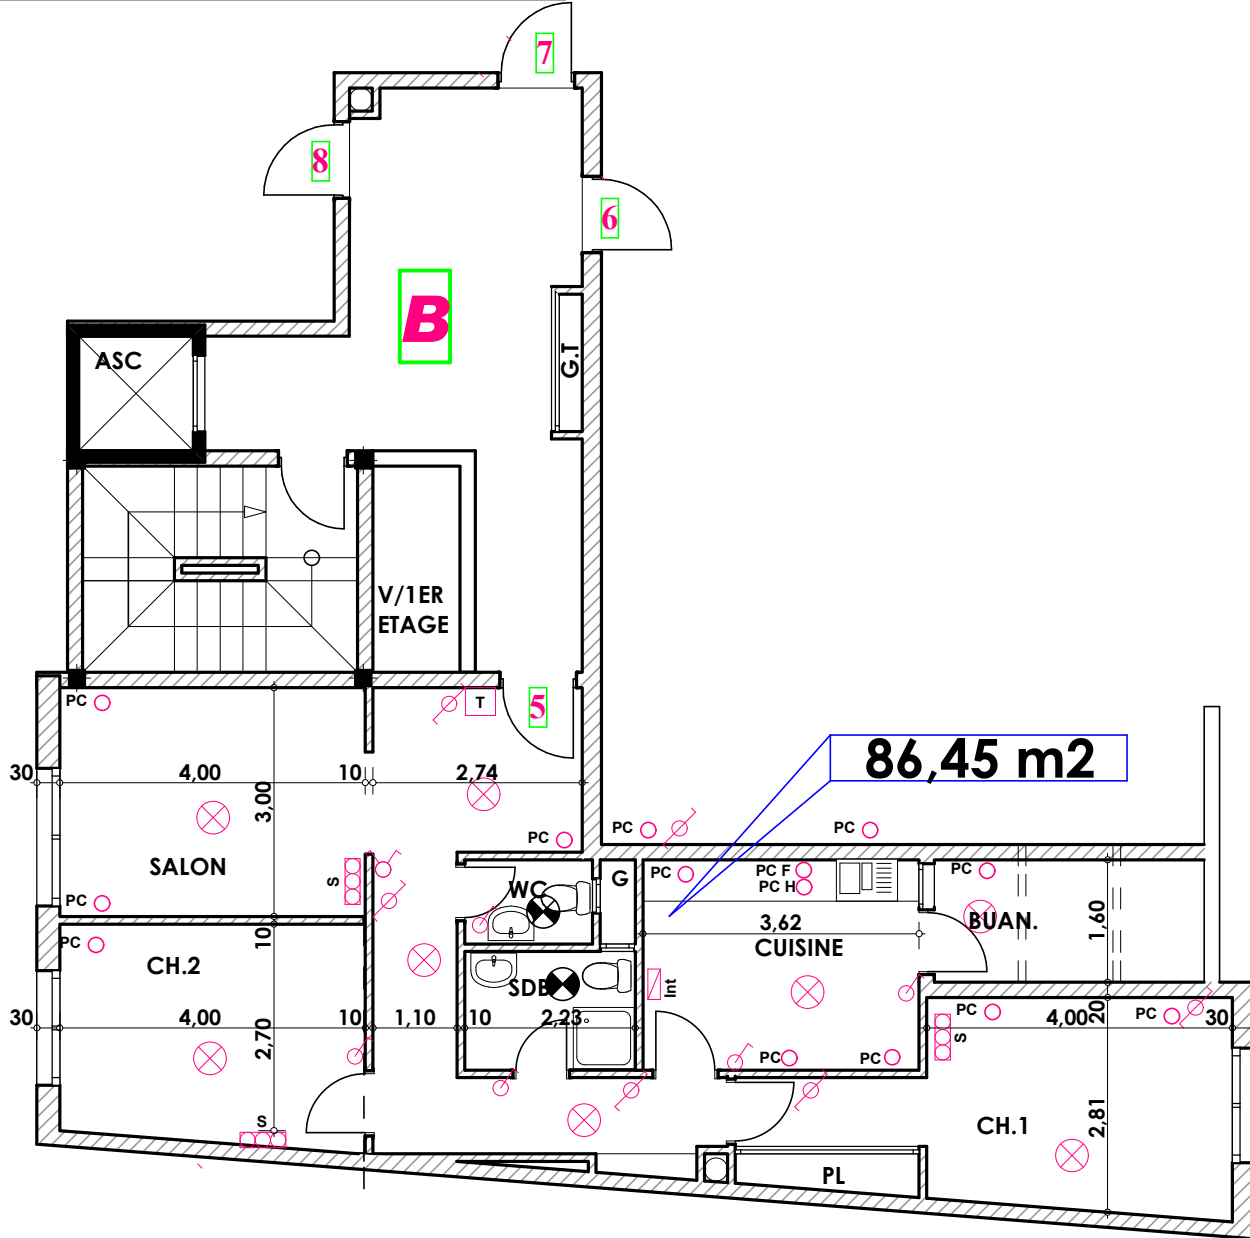

Type: B05

Imm. B - apt 05 - 2^{eme} etage

Tranche 01

Surface .Appartement + murs et piliers
= 86.45 m²

Hauteur des Serie sur Mur = 1.40 m
Hauteur des P.c des chambre = 0.47 m
Hauteur des P.c des Salon = 1.10 m
Hauteur des P.c des cuisine = 1.15 m
Hauteur des table de cuisine = 0.87 m

LEGENDE

TV	—	Télévision	Interrupteur simple alumage
TI	—	Téléphone	Interrupteur double alumage
PC	—	Prise de Courant	Interrupteur va et vien
S	—	Serie	Interrupteur double va et vien
—	—	Lampe	Interphone
—	—	Aplique	Tableau
			Applique etanche
			Lampe etanche