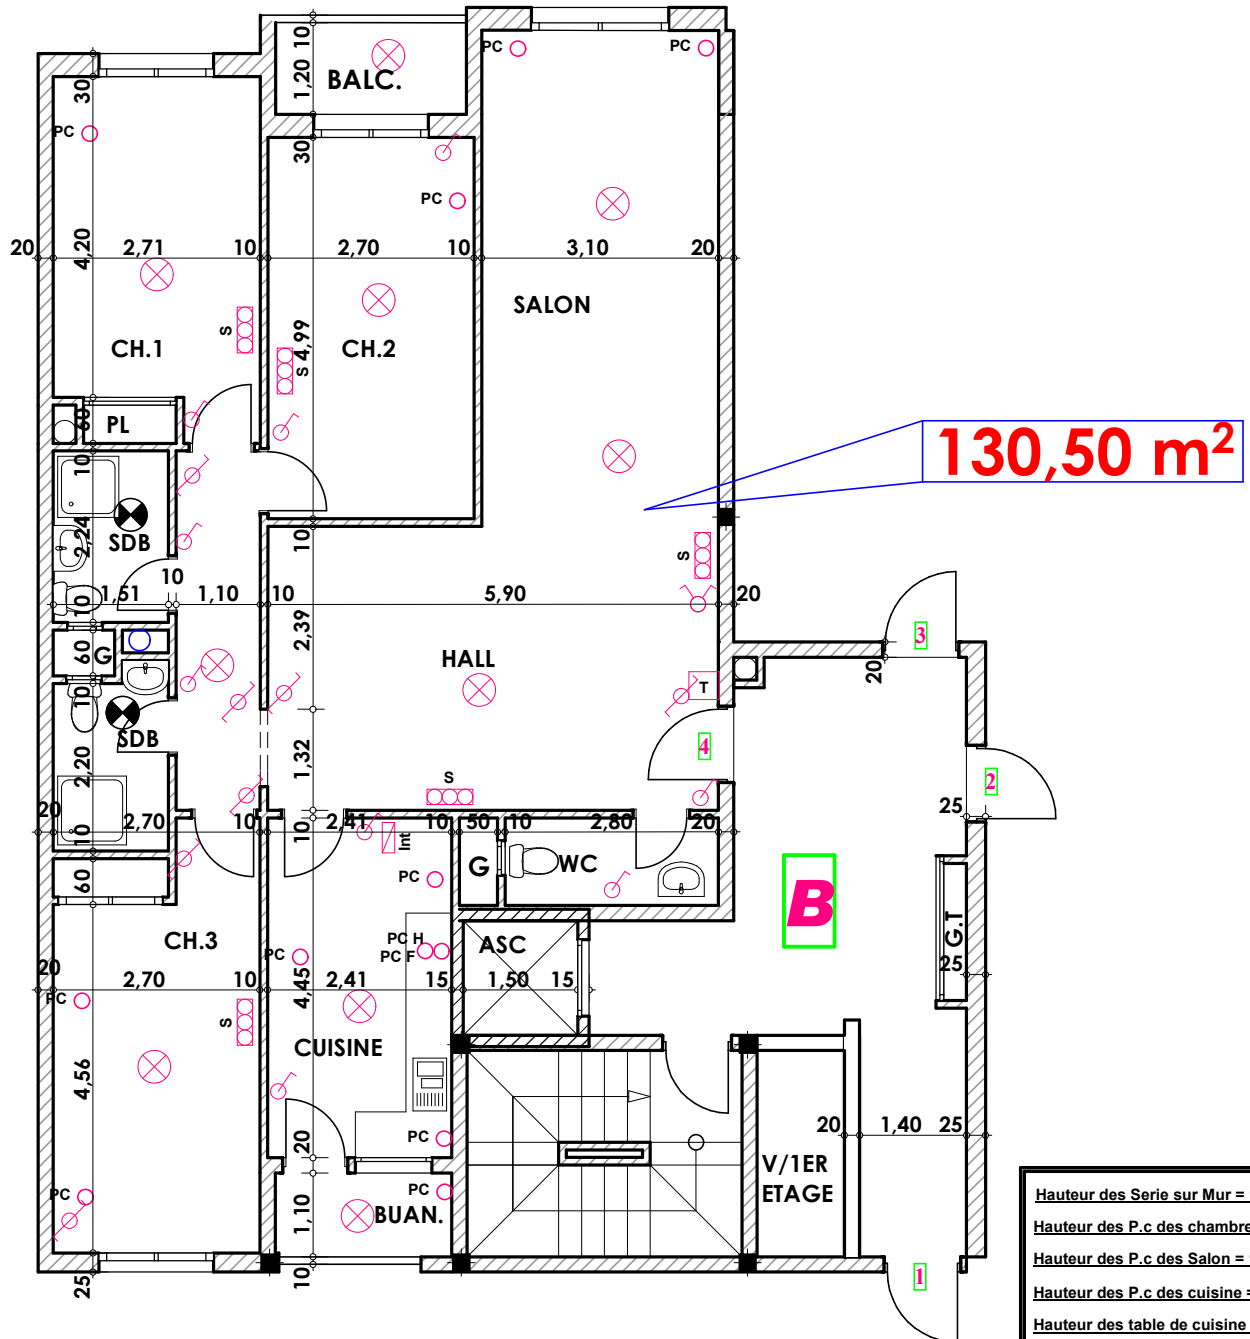

**Type: B04**

**Imm. B - appt 04 - 1<sup>er</sup> etage**

**Tranche 01**

Surface .Appartement + murs et piliers  
= 130,50m<sup>2</sup>

Hauteur des Serie sur Mur = 1.40 m  
Hauteur des P.c des chambre = 0.47 m  
Hauteur des P.c des Salon = 1.10 m  
Hauteur des P.c des cuisine = 1.15 m  
Hauteur des table de cuisine = 0.87 m

**LEGENDE**

|                       |                                |
|-----------------------|--------------------------------|
| TV — Télévision       | Interrupteur simple alumage    |
| TI — Téléphone        | Interrupteur double alumage    |
| PC — Prise de Courant | Interrupteur va et vien        |
| S — Serie             | Interrupteur double va et vien |
| — Lampe               | Interphone                     |
| — Applique            | Tableau                        |
|                       | Applique etanche               |
|                       | Lampe etanche                  |