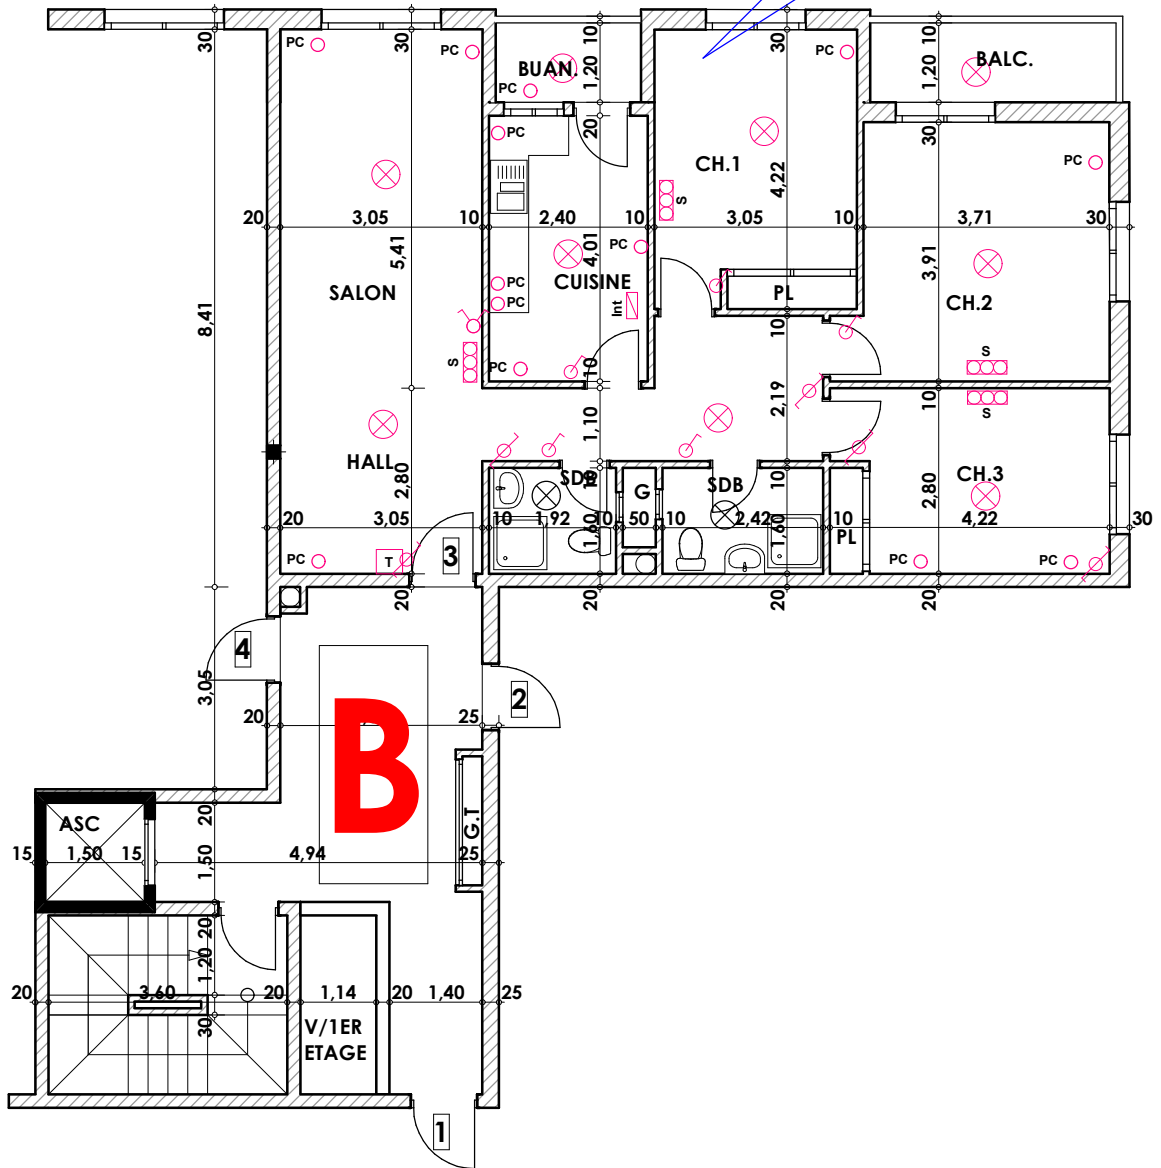

Type: B03

Imm. B - apt 03 - 1^{er} Etage

Tranche 01

Surface .Appartement + murs et piliers = 110.30 m²

110,30 m²

LEGENDE

TI — Téléphone	Interrup. simple alu
TV — Télévision	Interrup. double alu
Pa — Parabole	Interrup. va et ven
PC — Prise de Courant	Interrup. double va et ven
Serie	Interphone
Lampe	Tableau
Aplique	Aplique etanche
	Lampe etanche

Hauteur des Serie sur Mur = 1.40 m
Hauteur des P.c des chambre = 0.47 m
Hauteur des P.c des Salon = 1.10 m
Hauteur des P.c des cuisine = 1.15 m
Hauteur des table de cuisine = 0.87 m