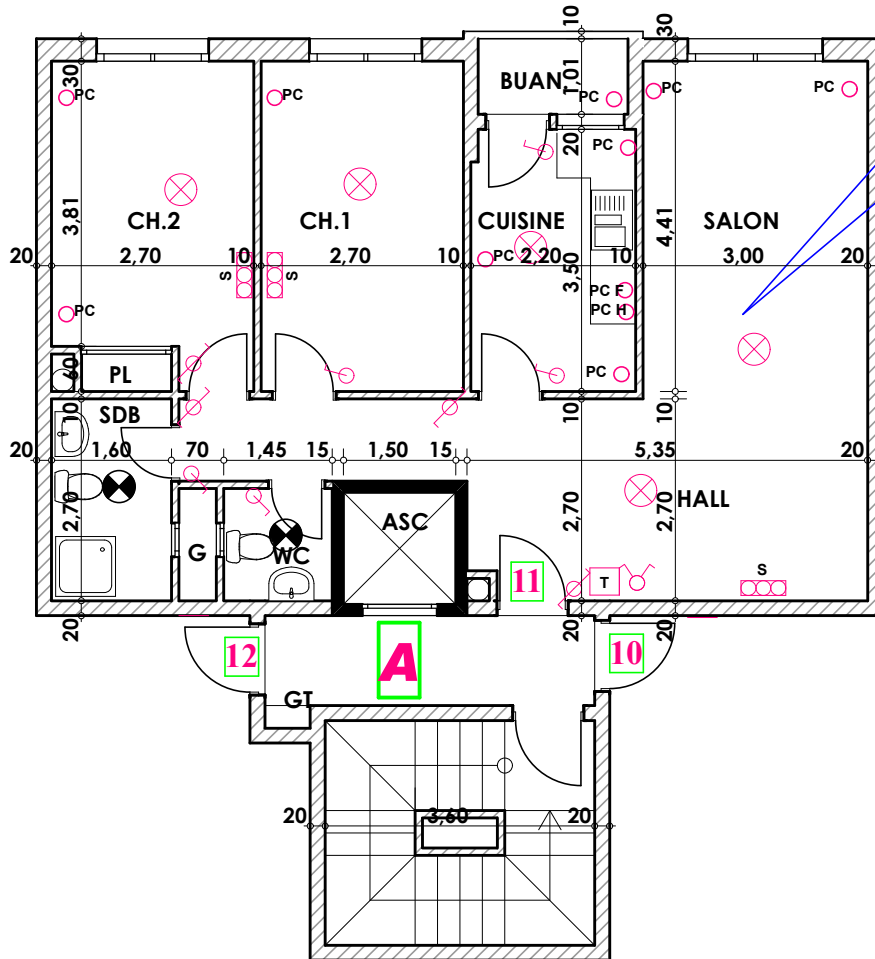

**Type: A11**

**Imm. A - appt 11 - 4<sup>eme</sup> etage**

**Tranche 01**

**Surface .Appartement + murs et piliers  
= 82,80 m<sup>2</sup>**

**82,80 m<sup>2</sup>**

Hauteur des Serie sur Mur = 1.40 m  
Hauteur des P.c des chambre = 0.47 m  
Hauteur des P.c des Salon = 1.10 m  
Hauteur des P.c des cuisine = 1.15 m  
Hauteur des table de cuisine = 0.87 m

**LEGENDE**

- TV — Télévision
- TI — Téléphone
- PC — Prise de Courant
- S — Serie
- ⊗ — Lampe
- ◐ — Applique

- ⊗ — Interrupteur simple aluage
- ⊗ — Interrupteur double aluage
- ⊗ — Interrupteur va et vien
- ⊗ — Interrupteur double va et vien
- Int — Interphone
- T — Tableau
- ◐ — Applique etanche
- ◐ — Lampe etanche