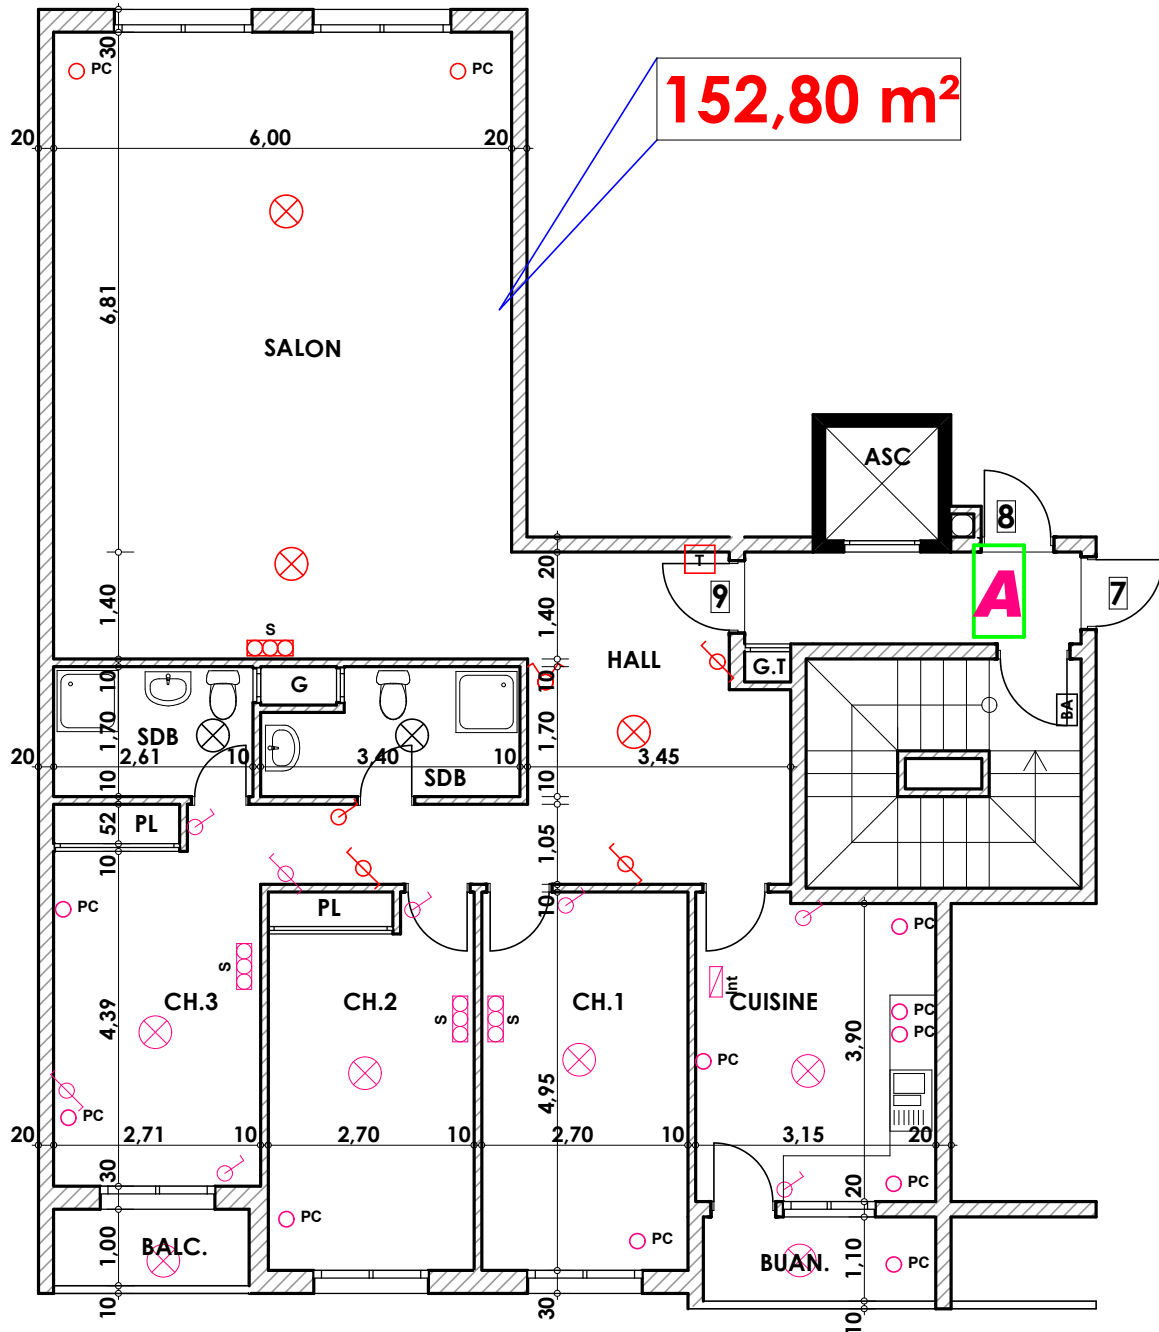

Type: A09

Imm. A - apt 09 - 3^{eme} etage

Tranche 01

Surface .Appartement + murs et piliers =152.80 m²

LEGENDE

- TI — Téléphone
- TV — Télévision
- Pa — Parabole
- PC — Prise de Courant
- Serie
- Lampe
- Aplique

- Interrupteur simple alumage
- Interrupteur double alumage
- Interrupteur va et vien
- Interrupteur double va et vien
- Interphone
- Tableau
- Aplique etanche
- Lampe etanche

Hauteur des Serie sur Mur = 1.40 m
Hauteur des P.c des chambre = 0.47 m
Hauteur des P.c des Salon = 1.10 m
Hauteur des P.c des cuisine = 1.15 m
Hauteur des table de cuisine = 0.87 m