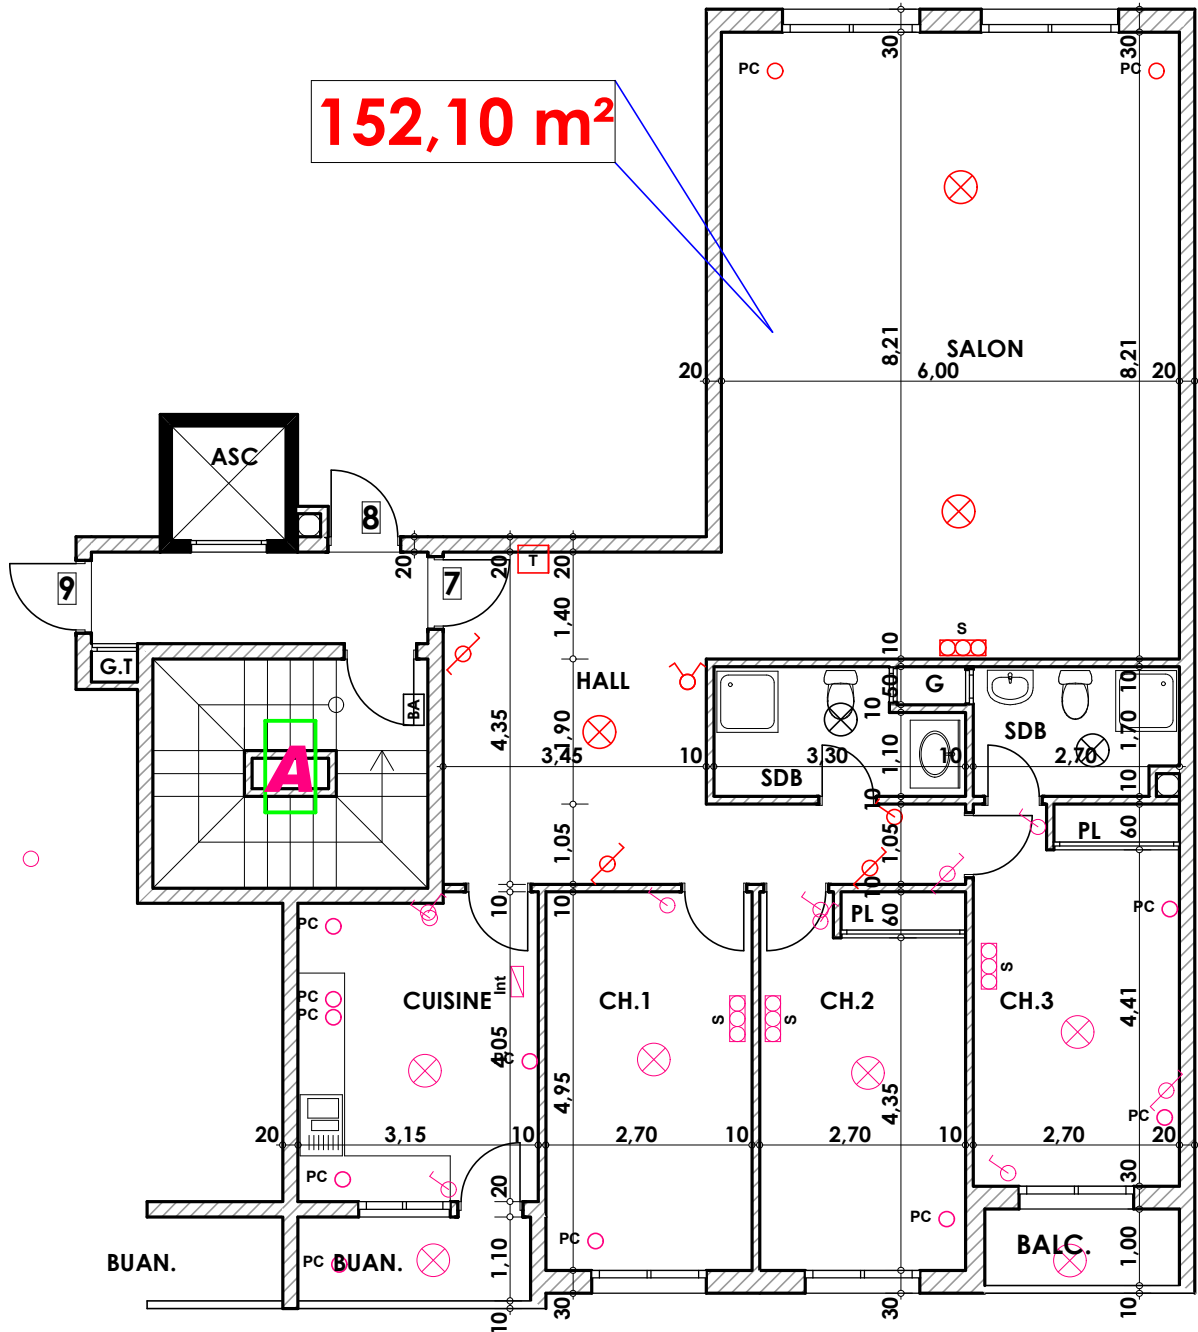

Type: A07

Imm. A - apt 07 - 3^{eme} etage

Tranche 01

Surface .Appartement + murs et piliers = 152.10m²

152,10 m²

LEGENDE

- TI — Téléphone
- TV — Télévision
- Pa — Parabole
- PC — Prise de Courant
- Serie
- ⊗ — Lampe
- ⊕ — Applique

- Interrupteur simple alumage
- Interrupteur double alumage
- Interrupteur va et vien
- Interrupteur double va et vien
- Interphone
- T Tableau
- ▲ Applique etanche
- ⊗ Lampe etanche

Hauteur des Serie sur Mur = 1.40 m
Hauteur des P.c des chambre = 0.47 m
Hauteur des P.c des Salon = 1.10 m
Hauteur des P.c des cuisine = 1.15 m
Hauteur des table de cuisine = 0.87 m