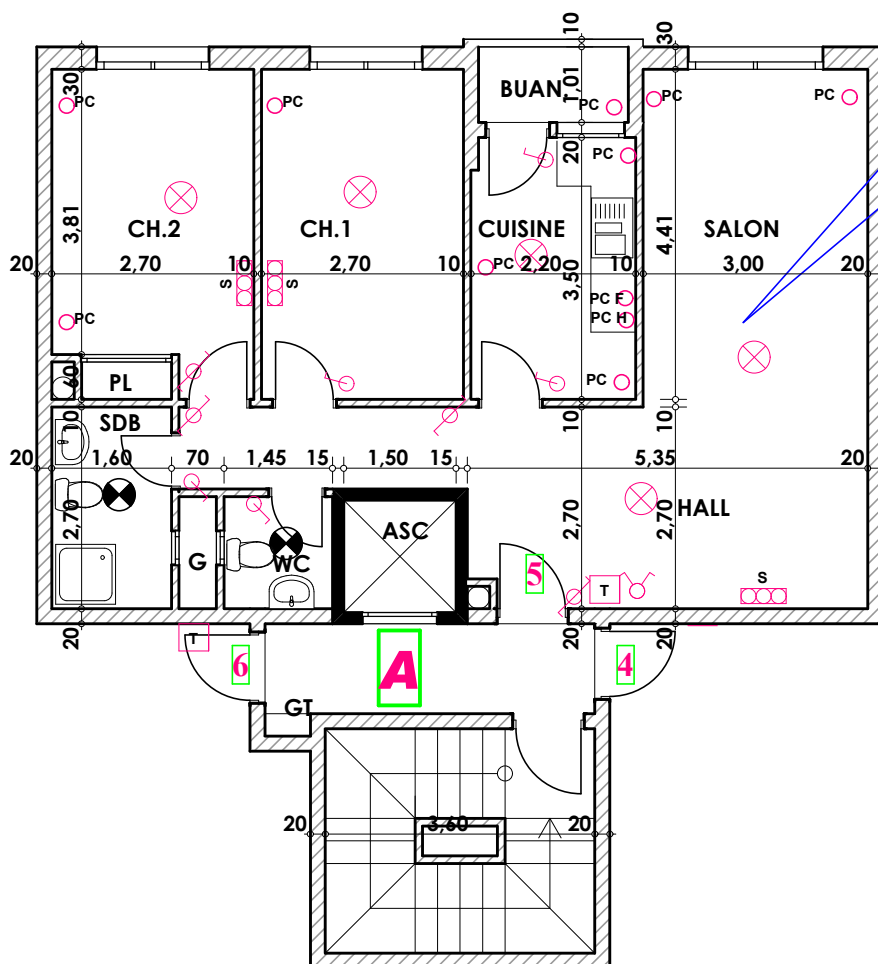

Type: A05

Imm. A - apt 05 - 2^{eme} etage

Tranche 01

**Surface .Appartement + murs et piliers
= 82,80 m²**

82,80 m²

Hauteur des Serie sur Mur = 1.40 m
Hauteur des P.c des chambre = 0.47 m
Hauteur des P.c des Salon = 1.10 m
Hauteur des P.c des cuisine = 1.15 m
Hauteur des table de cuisine = 0.87 m

LEGENDE

- TV — Télévision
- TI — Téléphone
- PC — Prise de Courant
- S — Serie
- ⊗ — Lampe
- ◐ — Applique

- ⊗ — Interrupteur simple aluage
- ⊗ — Interrupteur double aluage
- ⊗ — Interrupteur va et vien
- ⊗ — Interrupteur double va et vien
- Int — Interphone
- T — Tableau
- ◐ — Applique etanche
- ◐ — Lampe etanche