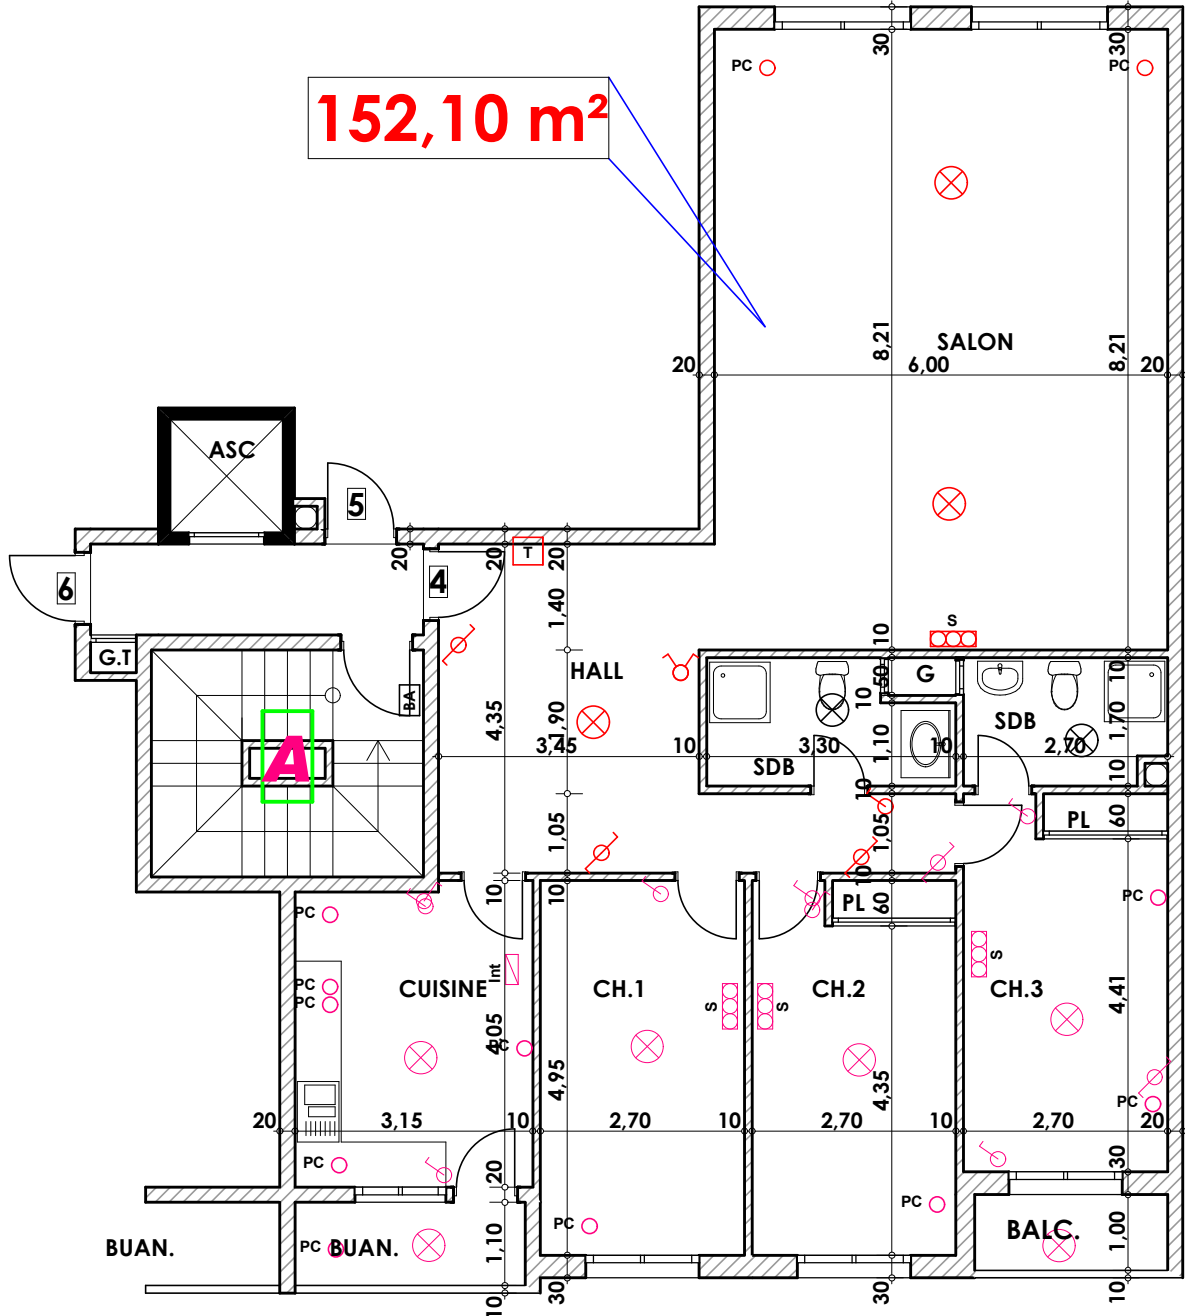

Type: A04

Imm. A - apt 04 - 2<sup>eme</sup> etage

Tranche 01

Surface .Appatement + murs et piliers = 152.10m<sup>2</sup>

**LEGENDE**

- TI — Téléphone
- TV — Télévision
- Pa — Parabole
- PC — Prise de Courant
- Serie
- Lampe
- Applique

- Interrupteur simple aluage
- Interrupteur double aluage
- Interrupteur va et vien
- Interrupteur double va et vien
- Interphone
- Tableau
- Applique etanche
- Lampe etanche

- Hauteur des Serie sur Mur = 1.40 m
- Hauteur des P.c des chambre = 0.47 m
- Hauteur des P.c des Salon = 1.10 m
- Hauteur des P.c des cuisine = 1.15 m
- Hauteur des table de cuisine = 0.87 m